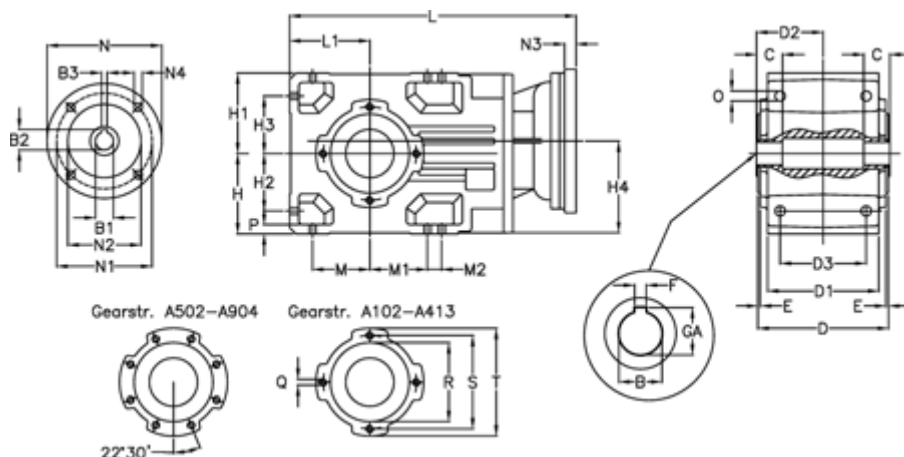

Varenummer: 296003520184230
 Beskrivelse: Keglehjulsgear A353UH35-201,8-P80B5

Mål

B	= 35	D2 = 88.5	H3 = 73.0	N1 = 165	S = 130
B1	= 19	D3 = 135	H4 = 114.0	N2 = 130	T = 150
B2	= 21.8	E = 3.5	L = 436.5	N3 = 4	
B3	= 6	F = 12	L1 = 100	N4 = M10x12	
Betegnelse	= A353 UH35-xx P80 B5	GA = 38.3	M = 73.0	O = 12.0	
C	= 70	H = 100	M1 = 73.0	P = 11	
D	= 173	H1 = 100	M2 = 11	Q = M10x17	
D1	= 166	H2 = 73.0	N = 200	R = 110	